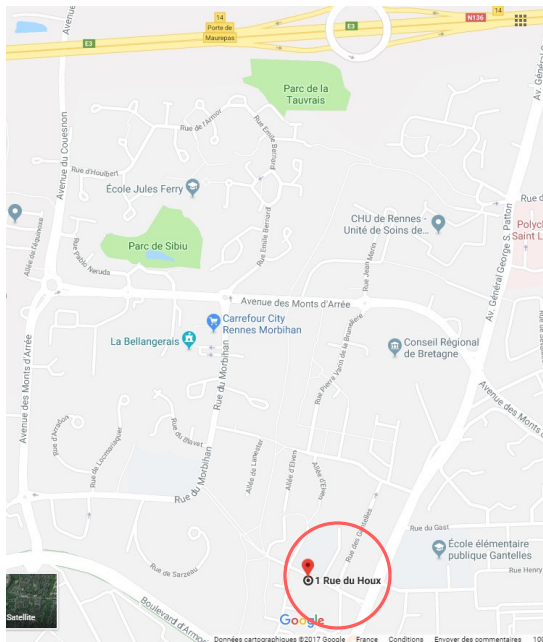

# STF DÉMÉNAGE !

Vous pourrez nous retrouver à  
l'UDAF 35 à partir du **4 janvier**  
**2018** :

1, rue du Houx  
35700 RENNES

Tél : 02 30 03 95 60

Mail : [tuteursfamiliaux35@stf35.fr](mailto:tuteursfamiliaux35@stf35.fr)

# Plan d'accès

**Accès par le bus** : la ligne C5, direction Patton, arrêt Houx cité U

**Accès par la rocade** : sortie 14, Porte de Maurepas/Maison Blanche